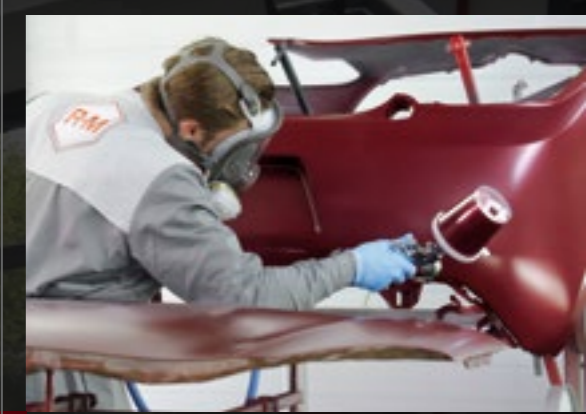

Le complément idéal de la ligne **ONYX HD**

Les **MIXING BASE W** sont le complément parfait de la ligne **ONYX HD** car elles s'intègrent dans les process habituels de travail, tout en conservant un résultat final irréprochable. Des formules de mélange sur mesure ont été développées et viennent compléter les teintes de bases existantes. Les **MIXING BASE W** allient tous les avantages d'une technologie nouvelle et innovante, tout en conservant la qualité renommée de la ligne **ONYX HD**.